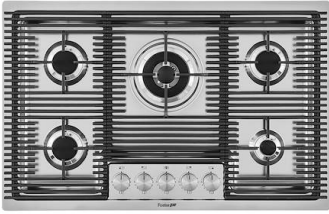

## OPTIONAL ACCESSORIES

**Cestello inox**  
8612 000

**Griglia Black**  
8100 653

**HPDE Chopping board**  
8657 001

**Stainless steel plate rack**  
8100 201

**White bowl**  
8153 100

## RECOMMENDED PAIRINGS

**Cooker hob Milanello 5F**  
7682 000

**Mixer Tap Omega Plus**  
8497 020